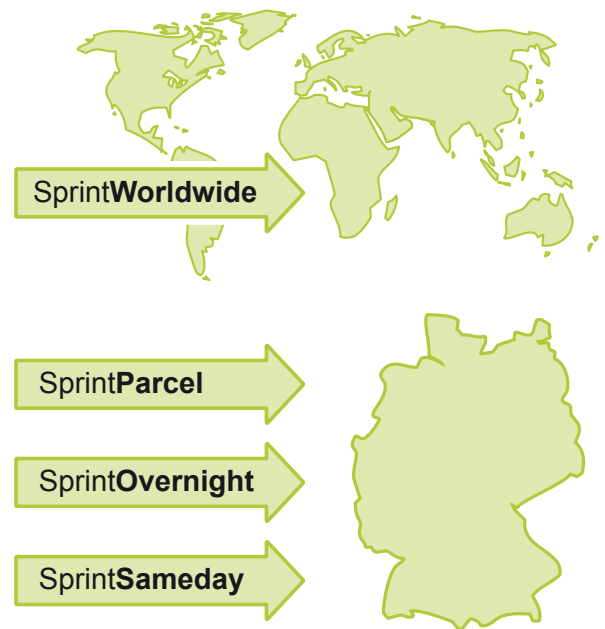

Sprint Logistik 777 66

lokal

national

international

Sprint Logistik • Ellmers Lienhoop GbR • Am Dobben 47 • 28203 Bremen • Tel. 0421-777 66 • Fax 0421-704906 • www.sprint-logistik.com

Fahrradkuriere, Autokuriere und Transporter in Bremen und „umzu“
Sameday, Overnight und Pakete bundesweit
Expressversand weltweit

Sprint Logistik

Ellmers Lienhoop GbR
Am Dobben 47 • 28203 Bremen
Tel. 0421-777 66 • Fax 0421- 70 49 06
info@sprint-logistik.com
www.sprint-logistik.com
Auftragsannahme: Mo. - Fr. 8:00 - 18:00

Direktfahrten per Fahrrad, Pkw und Transporter

SprintCourier

Botenfahrten innerhalb / von / nach Bremen
Maße / Gewicht bis 50x40x15 cm / 10 kg
Berechnung nach Straßenkilometern, Routing mit Map24,
in Bremen-Stadt: „kürzeste Strecke“ - außerhalb: „schnellste Strecke“

€ 18,- bis 1 kg
€ 18,- bis 1 kg
€ 2,- jedes weitere kg

SprintParcel

Paketversand bundesweit
Abholpauschale:
€ 2,- innerhalb der Postleitzahlengebiete 28195 & 28203
€ 5,- alle anderen Postleitzahlengebiete in Bremen-Stadt